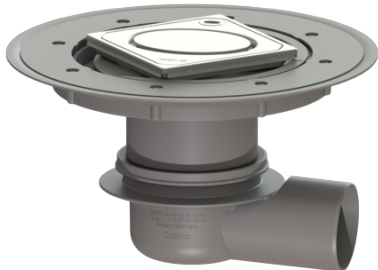

Dunbedopzetstuk voor badafvoer Classic DN 70, hor., Designrooster Oval, L 15

Artikel informatie

Artikel nr.: 40170.54
GTIN: 4026092033982
Korting groep: 10

Beschrijving

De badafvoer Classic is geschikt voor vloerafwatering binnen. De afvoer van ABS is uitgerust met een telescopisch in hoogte verstelbaar opzetstuk van kunststof, een uitneembaar stankslot en een stevig monteerbare afdichting. Inclusief dunbedopzetstuk voor een alternatieve afdichting.

Uitvoering:

Stankslot:	inclusief
Soort afdichting:	Composietafdichting
Afdichting van het opzetstuk:	voor verlijmbare bijgeleverde dichtingsmanchet (bd) volgens DIN 18534
Waterinwerkingsklasse conform DIN 18534-1 (tot inclusief):	W3-I
Waterslotheogte:	50 mm

Algemene karakteristieken:

Nominale breedte (DN):	70
Uitwendige diameter (DA):	75
Norm:	EN 1253-1

Afmetingen:

Lengte:	312 mm
Breedte:	312 mm
Uitsparingsmaat lengte:	220 mm
Uitsparingsmaat breedte:	180 mm

Reservoir:

Aantal afvoeren: 1 ST

Basiselement:

Materiaal afvoerelement: ABS
Uitvoering aansluiting: zijwaarts

In hoogte verstelbaar: telescopisch opzetstuk
In hoogte verstelbaar: 45 - 110 mm

Afdekkingskarakteristieken: