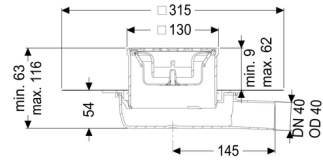

Vloerafvoer De Ultravlakke 54 DN 40, WaD, Sleufrooster

Artikel informatie

Artikel nr.: 44740.20M
GTIN: 4026092080757
Korting groep: 10

Voordelen

- inclusief uitneembaar stankslot in het opzetstuk
- Lage inbouwdiepte
- Wetenschappelijk bewezen geluidsisolatie

Beschrijving

De vloerafvoer De Ultravlakke 54 is geschikt voor vloerafwatering binnen. De afvoer van kunststof is uitgerust met een stankslot in het opzetstuk.

Uitvoering:

Systeem:	125
Stankslot:	inclusief
Soort afdichting:	Composietafdichting
lekwateropening:	optioneel
afdichting van het basiselement:	voorgemonteerd dichtingsmanchet (WaD) volgens DIN 18534
Waterinwerkingsklasse conform DIN 18534-1 (tot inclusief):	W3-I
Waterslothoogte:	22 mm

Algemene karakteristieken:

Nominale breedte (DN):	40
Uitwendige diameter (DA):	40