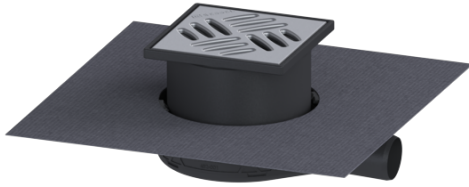

Vloerafvoer De Ultravlakke 54 DN 40, WaD, Sleufrooster

Artikel informatie

Artikel nr.: 44740.20M
 GTIN: 4026092080757
 Korting groep: 10

Voordelen

- inclusief uitneembaar stankslot in het opzetstuk
- Lage inbouwdiepte
- Wetenschappelijk bewezen geluidsisolatie

Beschrijving

De vloerafvoer De Ultravlakke 54 is geschikt voor vloerafwatering binnen. De afvoer van kunststof is uitgerust met een stankslot in het opzetstuk.

Uitvoering:

Systeem:	125
Stankslot:	inclusief
Soort afdichting:	Composietafdichting
lekwateropening:	optioneel
afdichting van het basiselement:	voorgemonteerd dichtingsmanchet (WaD) volgens DIN 18534
Waterinwerkingsklasse conform DIN 18534-1 (tot inclusief):	W3-I
Waterslothoogte:	22 mm

Algemene karakteristieken:

Nominale breedte (DN):	40
Uitwendige diameter (DA):	40

Afmetingen:

Lengte:	246 mm
Breedte:	200 mm
Hoogte:	54 mm

Reservoir:

Aantal afvoeren:	1 ST
------------------	------

Basiselement:

Materiaal afvoerelement:	ABS
In hoogte verstelbaar:	telescopisch opzetstuk
In hoogte verstelbaar:	63 - 116 mm

Afdekkingskarakteristieken:

Soort afdekking:	Sleufrooster
Afdekkingsmateriaal:	rvs V2A
Afdekking kleur:	zilver
Belastingsklasse:	K 3 (EN 1253-1)
Lengte:	120 mm
Breedte:	120 mm
Hoogte:	16 mm
Vergrendeling:	onvergrendeld