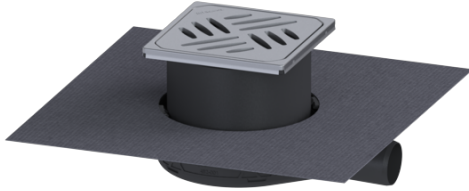

Vloerafvoer De Ultravlakke 54 DN 40, WaD, Designrooster Kessel

Artikel informatie

Artikel nr.: 44740.62M
 GTIN: 4026092080771
 Korting groep: 10

Voordelen

- inclusief uitneembaar stankslot in het opzetstuk
- Lage inbouwdiepte
- Wetenschappelijk bewezen geluidsisolatie

Beschrijving

De vloerafvoer De Ultravlakke 54 is geschikt voor vloerafwatering binnen. De afvoer van kunststof is uitgerust met een stankslot in het opzetstuk.

Uitvoering:

Systeem:	125
Stankslot:	inclusief
Soort afdichting:	Composietafdichting
lekwateropening:	optioneel
afdichting van het basiselement:	voorgemonteerd dichtingsmanchet (WaD) volgens DIN 18534
Waterinwerkingsklasse conform DIN 18534-1 (tot inclusief):	W3-I
Waterslothoogte:	22 mm

Algemene karakteristieken:

Nominale breedte (DN):	40
Uitwendige diameter (DA):	40

Afmetingen:

Lengte:	246 mm
Breedte:	200 mm
Hoogte:	54 mm

Reservoir:

Aantal afvoeren:	1 ST
------------------	------

Basiselement:

Materiaal afvoerelement:	ABS
In hoogte verstelbaar:	telescopisch opzetstuk
In hoogte verstelbaar:	63 - 116 mm

Afdekkingskarakteristieken:

Soort afdekking:	Designrooster
Roosterdesign:	Kessel
Afdekkingsmateriaal:	rvs V2A
Afdekking kleur:	zilver
Belastingsklasse:	L 15 (EN 1253-1)
Lengte:	120 mm
Breedte:	120 mm
Hoogte:	16 mm
Oppervlak:	geslepen
Vergrendeling:	onvergrendeld