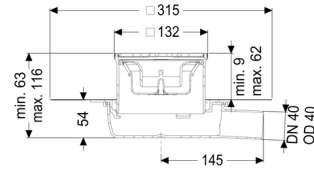

Vloerafvoer De Ultravlakke 54 DN 40, WaD, Designrooster Kessel

Artikel informatie

Artikel nr.: 44740.62M
GTIN: 4026092080771
Korting groep: 10

Voordelen

- inclusief uitneembaar stankslot in het opzetstuk
- Lage inbouwdiepte
- Wetenschappelijk bewezen geluidsisolatie

Beschrijving

De vloerafvoer De Ultravlakke 54 is geschikt voor vloerafwatering binnen. De afvoer van kunststof is uitgerust met een stankslot in het opzetstuk.

Uitvoering:

Systeem:	125
Stankslot:	inclusief
Soort afdichting:	Composietafdichting
lekwateropening:	optioneel
afdichting van het basiselement:	voorgemonteerd dichtingsmanchet (WaD) volgens DIN 18534
Waterinwerkingsklasse conform DIN 18534-1 (tot inclusief):	W3-I
Waterslothoogte:	22 mm

Algemene karakteristieken:

Nominale breedte (DN):	40
Uitwendige diameter (DA):	40