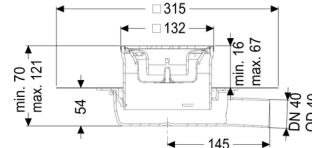

Vloerafvoer De Ultravlakke 54 DN 40, WaD, Designrooster Kessel, L&L

Artikel informatie

Artikel nr.: 44740.63M
GTIN: 4026092080764
Korting groep: 10

Voordelen

- inclusief uitneembaar stankslot in het opzetstuk
- Lage inbouwdiepte
- Wetenschappelijk bewezen geluidsisolatie

Beschrijving

De vloerafvoer De Ultravlakke 54 is geschikt voor vloerafwatering binnen. De afvoer van kunststof is uitgerust met een stankslot in het opzetstuk.

Uitvoering:

Systeem:	125
Stankslot:	inclusief
Soort afdichting: lekwateropening:	Composietafdichting optioneel
afdichting van het basiselement:	voorgemonteerd dichtingsmanchet (WaD) volgens DIN 18534
Waterinwerkingsklasse conform DIN 18534-1 (tot inclusief):	W3-I
Waterslotheogte:	22 mm

Algemene karakteristieken:

Nominale breedte (DN):	40
Uitwendige diameter (DA):	40