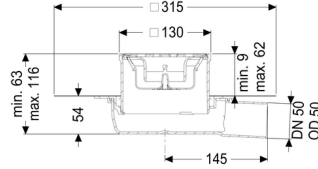

Vloerafvoer De Ultravlakke 54 DN 50, WaD, Sleufrooster

Artikel informatie

Artikel nr.: 44750.20M
GTIN: 4026092080832
Korting groep: 10

Voordelen

- inclusief uitneembaar stankslot in het opzetstuk
- Lage inbouwdiepte
- Wetenschappelijk bewezen geluidsisolatie

Beschrijving

De vloerafvoer De Ultravlakke 54 is geschikt voor vloerafwatering binnen. De afvoer van kunststof is uitgerust met een stankslot in het opzetstuk.

Uitvoering:

Systeem:	125
Stankslot:	inclusief
Soort afdichting:	Composietafdichting
lekwateropening:	optioneel
afdichting van het basiselement:	voorgemonteerd dichtingsmanchet (WaD) volgens DIN 18534
Waterinwerkingsklasse conform DIN 18534-1 (tot inclusief):	W3-I
Waterslothoogte:	22 mm

Algemene karakteristieken:

Nominale breedte (DN):	50
Uitwendige diameter (DA):	50