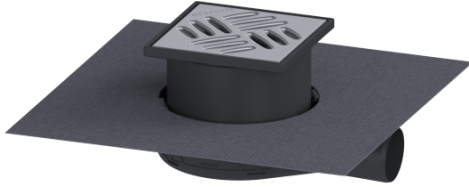

Vloerafvoer De Ultravlakke 54 DN 50, WaD, Sleufrooster

Artikel informatie

Artikel nr.: 44750.20M
 GTIN: 4026092080832
 Korting groep: 10

Voordelen

- inclusief uitneembaar stankslot in het opzetstuk
- Lage inbouwdiepte
- Wetenschappelijk bewezen geluidsisolatie

Beschrijving

De vloerafvoer De Ultravlakke 54 is geschikt voor vloerafwatering binnen. De afvoer van kunststof is uitgerust met een stankslot in het opzetstuk.

Uitvoering:

Systeem:	125
Stankslot:	inclusief
Soort afdichting:	Composietafdichting
lekwateropening:	optioneel
afdichting van het basiselement:	voorgemonteerd dichtingsmanchet (WaD) volgens DIN 18534
Waterinwerkingsklasse conform DIN 18534-1 (tot inclusief):	W3-I
Waterslothoogte:	22 mm

Algemene karakteristieken:

Nominale breedte (DN):	50
Uitwendige diameter (DA):	50

Afmetingen:

Lengte:	246 mm
Breedte:	200 mm
Hoogte:	54 mm

Reservoir:

Aantal afvoeren:	1 ST
------------------	------

Basiselement:

Materiaal afvoerelement:	ABS
In hoogte verstelbaar:	telescopisch opzetstuk
In hoogte verstelbaar:	63 - 116 mm

Afdekkingskarakteristieken:

Soort afdekking:	Sleufrooster
Afdekkingsmateriaal:	rvs V2A
Afdekking kleur:	zilver
Belastingsklasse:	K 3 (EN 1253-1)
Lengte:	120 mm
Breedte:	120 mm
Hoogte:	16 mm
Oppervlak:	Gepolijst rvs
Vergrendeling:	onvergrendeld