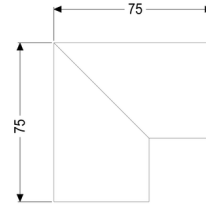

Verbindingsstuk van 90 graden voor Linearis Infinity, Geborsteld rvs

Artikel informatie

Artikel nr.: 45100.01
GTIN: 4026092094631
Korting groep: 10

Beschrijving

Verbindingsstuk van 90 graden, inclusief twee verbindingen om Linearis Infinity-douchegoten in de lengterichting gefixeerd te verlengen

Algemene karakteristieken:

Materiaal: rvs V4A

Afdekkingskarakteristieken:

Oppervlak: Geborsteld rvs