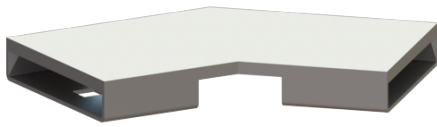

Verbindingsstuk van 45 graden voor Linearis Infinity, Gepolijst rvs

Artikel informatie

Artikel nr.: 45101.02
GTIN: 4026092094679
Korting groep: 10

Beschrijving

Verbindingsstuk van 45 graden, inclusief twee verbindingen om Linearis Infinity-douchegoten in de lengterichting gefixeerd te verlengen

Algemene karakteristieken:

Materiaal: rvs V4A

Afdekkingskarakteristieken:

Oppervlak: Gepolijst rvs