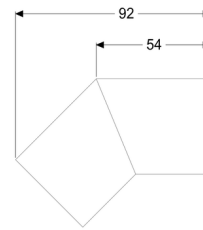

Verbindingsstuk van 45 graden voor Linearis Infinity, Gepolijst rvs

Artikel informatie

Artikel nr.: 45101.02
GTIN: 4026092094679
Korting groep: 10

Beschrijving

Verbindingsstuk van 45 graden, inclusief twee verbindingen om Linearis Infinity-douchegoten in de lengterichting gefixeerd te verlengen

Algemene karakteristieken:

Materiaal: rvs V4A

Afdekkingskarakteristieken:

Oppervlak: Gepolijst rvs