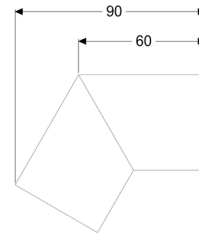

## Verbindingsstuk van 30 graden voor Linearis Infinity, Gepolijst rvs

### Beschrijving

Verbindingsstuk van 30 graden, inclusief twee verbindingen om Linearis Infinity-douchegoten in de lengterichting gefixeerd te verlengen