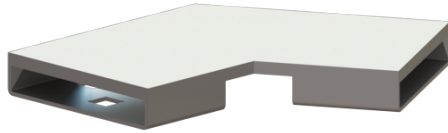

## Verbindingsstuk van 30 graden voor Linearis Infinity, Gepolijst rvs

### Beschrijving

Verbindingsstuk van 30 graden, inclusief twee verbindingen om Linearis Infinity-douchegoten in de lengterichting gefixeerd te verlengen

### Algemene karakteristieken:

Materiaal: rvs V4A

### Afdekkingskarakteristieken:

Oppervlak: Gepolijst rvs