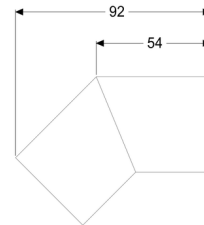

Verbindingsstuk van 45 graden voor Linearis Infinity, Black, geborsteld

Artikel informatie

Artikel nr.: 45102.02
GTIN: 4026092094709
Korting groep: 10

Beschrijving

Verbindingsstuk van 45 graden, inclusief twee verbindingen om Linearis Infinity-douchegoten in de lengterichting gefixeerd te verlengen

Algemene karakteristieken:

Materiaal: rvs V4A

Afdekkingskarakteristieken:

Oppervlak: Black geborsteld