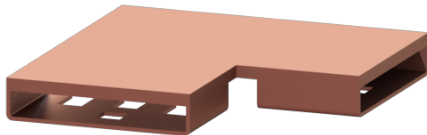

Verbindingsstuk van 90 graden voor Linearis Infinity, Copper, geborsteld

Artikel informatie

Artikel nr.: 45103.01
GTIN: 4026092094723
Korting groep: 10

Beschrijving

Verbindingsstuk van 90 graden, inclusief twee verbindingen om Linearis Infinity-douchegoten in de lengterichting gefixeerd te verlengen

Algemene karakteristieken:

Materiaal: rvs V4A

Afdekkingskarakteristieken:

Oppervlak: Copper geborsteld