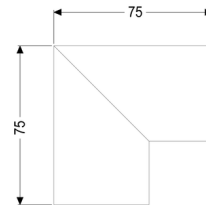

Verbindingsstuk van 90 graden voor Linearis Infinity, Copper, geborsteld

Artikel informatie

Artikel nr.: 45103.01
GTIN: 4026092094723
Korting groep: 10

Beschrijving

Verbindingsstuk van 90 graden, inclusief twee verbindingen om Linearis Infinity-douchegoten in de lengterichting gefixeerd te verlengen

Algemene karakteristieken:

Materiaal: rvs V4A

Afdekkingskarakteristieken:

Oppervlak: Copper geborsteld