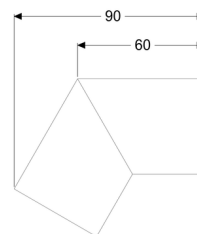

Verbindingsstuk van 30 graden voor Linearis Infinity, Copper, geborsteld

Artikel informatie

Artikel nr.: 45103.03
GTIN: 4026092094747
Korting groep: 10

Beschrijving

Verbindingsstuk van 30 graden, inclusief twee verbindingen om Linearis Infinity-douchegoten in de lengterichting gefixeerd te verlengen

Algemene karakteristieken:

Materiaal: rvs V4A

Afdekkingskarakteristieken:

Oppervlak: Copper geborsteld