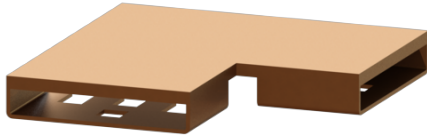

Verbindingsstuk van 90 graden voor Linearis Infinity, Bronze, geborsteld

Artikel informatie

Artikel nr.: 45104.01
GTIN: 4026092094754
Korting groep: 10

Beschrijving

Verbindingsstuk van 90 graden, inclusief twee verbindingen om Linearis Infinity-douchegoten in de lengterichting gefixeerd te verlengen

Algemene karakteristieken:

Materiaal: rvs V4A

Afdekkingskarakteristieken:

Oppervlak: Bronze geborsteld