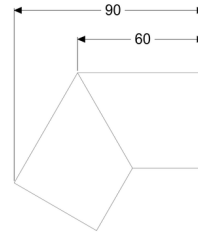

Verbindingsstuk van 30 graden voor Linearis Infinity, Bronze, geborsteld

Artikel informatie

Artikel nr.: 45104.03
GTIN: 4026092094778
Korting groep: 10

Beschrijving

Verbindingsstuk van 30 graden, inclusief twee verbindingen om Linearis Infinity-douchegoten in de lengterichting gefixeerd te verlengen