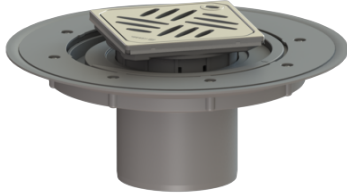

Opzetstuk Variofix Systeem 100, Designrooster Kessel, rvs 304, L 15

Artikel informatie

Artikel nr.: 47904
GTIN: 4026092028728
Korting groep: 10

Voordelen

- Keuze uit verschillende afdekkingen
- Inclusief dichtingsmanchet

Beschrijving

Het opzetstuk kan worden gecombineerd met een basiselement van het modulaire KESSEL-systeem voor puntafwatering binnen.

Uitvoering:

Systeem:	100
Soort afdichting:	Composietafdichting
Afdichting van het opzetstuk:	voor verlijmbare bijgeleverde dichtingsmanchet (bd) volgens DIN 18534
Waterinwerkingsklasse conform DIN 18534-1 (tot inclusief):	W3-I

Afmetingen:

Hoogte:	120 mm
Diameter:	312 mm
In hoogte verstelbaar: Opzetstuk:	telescopisch opzetstuk verstelbaar in drie dimensies

Afdekkingskarakteristieken:

Soort afdekking:	Designrooster
Roosterdesign:	Kessel
Afdekkingsmateriaal:	rvs V2A
Afdekking kleur:	zilver
Belastingsklasse:	L 15 (EN 1253-1)
Oppervlak:	geslepen, antislip
Vergrendeling:	Lock & Lift

Rooster:

Framelengte:	132 mm
Framebreedte:	132 mm
Framemateriaal:	rvs V2A
vorm opzetstuk:	hoekig
Materiaal opzetstuk:	ABS