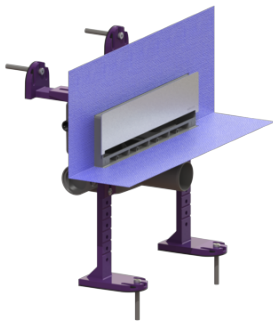

## Wandafvoer Scada LED rvs-afd., 17 mm, bev. dichtingsmanchet

### Voordelen

- Flexibele en handige inbouwmogelijkheden
- Voorgemonteerd dichtingsmanchet
- Rgb-lichtlijst voor individueel instelbare kleuren

### Beschrijving

De wandafvoer Scada is bedoeld voor vloerafwatering binnen en heeft aansluitmogelijkheden aan de voorkant en aan de linker- en rechterzijanten.

#### Afmetingen:

Lengte: 362 mm  
Breedte: 195 mm  
Hoogte: 353 mm