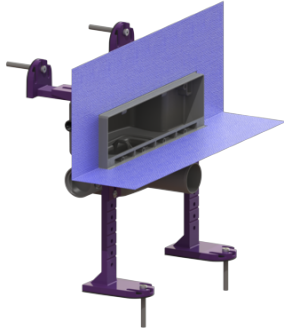

Basiselement voor wandafvoer Scada led, DN 50, bevestigd dichtingsmanchet

Artikel informatie

Artikel nr.: 48003M

GTIN: 4026092079102

Korting groep: 10

Voordelen

- Bekroond ontwerp
- Flexibele en handige inbouw mogelijkheden

Beschrijving

Het basiselement voor wandafvoer Scada kan worden gecombineerd met de fronten Scada voor wand-/vloerafwatering binnen. Het basiselement is uitgerust met een stankslot en heeft aansluitmogelijkheid aan de voorkant en aan de linker- en rechterzijanten.

Uitvoering:

Verlichting:	led
Systeem:	125
Stankslot:	inclusief
Soort afdichting:	Composietafdichting
Verwarming:	zonder
afdichting van het basiselement:	voorgemonteerd dichtingsmanchet (WaD) volgens DIN 18534
Waterslothoogte:	22 mm

Algemene karakteristieken:

Nominale breedte (DN):	50
Uitwendige diameter (DA):	58

Afmetingen:

Lengte:	362 mm
Breedte:	195 mm
Hoogte:	353 mm

Reservoir:

Aantal afvoeren: 1 ST

Basiselement:

Materiaal afvoerelement: ABS
Uitvoering aansluiting: zijwaarts