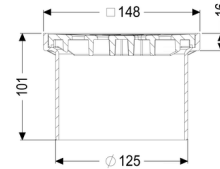

Opzetstuk Sleufrooster zwart, 150 x 150 mm, K3

Artikel informatie

Artikel nr.: 48193
GTIN: 4026092034231
Korting groep: 10

Beschrijving

Het opzetstuk kan worden gecombineerd met een baselement van het modulaire KESSEL-systeem voor puntafwatering binnenshuis.

Uitvoering:

Systeem: 125

Afmetingen:

Hoogte: 100 mm

Afdekkingskarakteristieken:

Soort afdekking:	Sleufrooster
Afdekkingsmateriaal:	ABS
Afdekking kleur:	zwart
Belastingsklasse:	K 3 (EN 1253-1)
Hoogte:	16 mm

Rooster:

Framelengte: 150 mm

Framebreedte:	150 mm
Framemateriaal:	ABS
vorm opzetstuk:	hoekig
Materiaal opzetstuk:	ABS