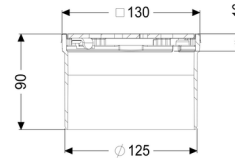

Opzetstuk Designrooster Kessel, rvs 304, Lock & Lift, L15

Artikel informatie

Artikel nr.: 48201
GTIN: 4026092028766
Korting groep: 10

Beschrijving

Het opzetstuk kan worden gecombineerd met een basiselement van het modulaire KESSEL-systeem voor puntafwatering binnenshuis.

Uitvoering:

Systeem: 125

Afmetingen:

Hoogte: 90 mm

Afdekkingskarakteristieken:

Soort afdekking:	Designrooster
Roosterdesign:	Kessel
Afdekkingsmateriaal:	rvs V2A
Afdekking kleur:	zilver
Belastingsklasse:	L 15 (EN 1253-1)
Hoogte:	16 mm
Oppervlak:	geslepen
Vergrendeling:	Lock & Lift

Rooster:

Framelengte: 132 mm
Framebreedte: 132 mm
Framemateriaal: rvs V2A

vorm opzetstuk: hoekig
Materiaal opzetstuk: ABS