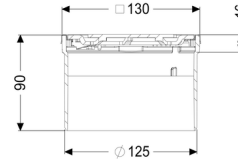

Opzetstuk Designrooster Oval, rvs 304, Lock & Lift, L 15

Artikel informatie

Artikel nr.: 48202
GTIN: 4026092028759
Korting groep: 10

Beschrijving

Het opzetstuk kan worden gecombineerd met een basiselement van het modulaire KESSEL-systeem voor puntafwatering binnenshuis.

Uitvoering:

Systeem: 125

Afmetingen:

Hoogte: 90 mm

Afdekkingskarakteristieken:

Soort afdekking:	Designrooster
Roosterdesign:	Oval
Afdekkingsmateriaal:	rvs V2A
Afdekking kleur:	zilver
Belastingsklasse:	L 15 (EN 1253-1)
Hoogte:	16 mm
Oppervlak:	geslepen
Vergrendeling:	Lock & Lift