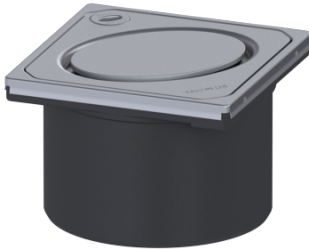

## Opzetstuk Designrooster Oval, rvs 304, Lock & Lift, L 15

### Beschrijving

Het opzetstuk kan worden gecombineerd met een basiselement van het modulaire KESSEL-systeem voor puntafwatering binnenshuis.

### Uitvoering:

Systeem: 125

### Afmetingen:

Hoogte: 90 mm