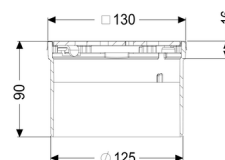

Opzetstuk Designrooster Kessel, rvs 316, Lock & Lift, L15

Artikel informatie

Artikel nr.: 48203
GTIN: 4026092066515
Korting groep: 10

Beschrijving

Het opzetstuk kan worden gecombineerd met een basiselement van het modulaire KESSEL-systeem voor puntafwatering binnenshuis.

Uitvoering:

Systeem: 125

Afmetingen:

Hoogte: 90 mm

Afdekkingskarakteristieken:

Soort afdekking:	Designrooster
Roosterdesign:	Kessel
Afdekkingsmateriaal:	rvs V4A
Afdekking kleur:	zilver
Belastingsklasse:	L 15 (EN 1253-1)
Hoogte:	16 mm
Vergrendeling:	Lock & Lift

Rooster:

Frame lengte:	132 mm
Frame breedte:	132 mm
Frame materiaal:	rvs V4A
Materiaal opzetstuk:	ABS