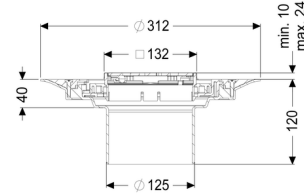

Opzetstuk Variofix Designrooster Kessel, rvs 316, Lock&Lift, L 15

Artikel informatie

Artikel nr.: 48204
GTIN: 4026092066522
Korting groep: 10

Voordelen

- Keuze uit verschillende afdekkingen
- Inclusief dichtingsmanchet

Beschrijving

Het opzetstuk kan worden gecombineerd met een basiselement van het modulaire KESSEL-systeem voor puntafwatering binnen.

Uitvoering:

Afdichting:

Systeem:

Soort afdichting:

Afdichting van het opzetstuk:

Waterinwerkingsklasse conform DIN 18534-1 (tot inclusief):

Afdichting

125

Composietafdichting

voor verlijmbare bijgeleverde dichtingsmanchet (bd)
volgens DIN 18534

W3-I

Afmetingen:

Hoogte:

Diameter:

120 mm

312 mm

In hoogte verstelbaar:

In hoogte verstelbaar:

Opzetstuk:

telescopisch opzetstuk

10 - 23 mm

verstelbaar in drie dimensies