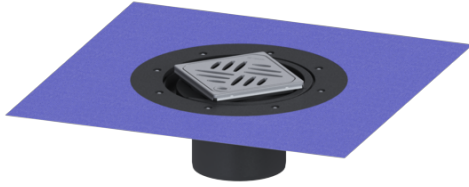

## Opzetstuk Variofix Designrooster Kessel, rvs 316, Lock&Lift, L 15

### Beschrijving

Het opzetstuk kan worden gecombineerd met een basiselement van het modulaire KESSEL-systeem voor puntafwatering binnen.

### Afmetingen:

Hoogte:

Diameter:

120 mm

312 mm

In hoogte verstelbaar:

In hoogte verstelbaar:

Opzetstuk:

telescopisch opzetstuk

10 - 23 mm

verstelbaar in drie dimensies

**Afdekkingskarakteristieken:**

Soort afdekking:	Designrooster
Roosterdesign:	Kessel
Afdekkingsmateriaal:	rvs V4A
Afdekking kleur:	zilver
Belastingsklasse:	L 15 (EN 1253-1)
Vergrendeling:	Lock & Lift