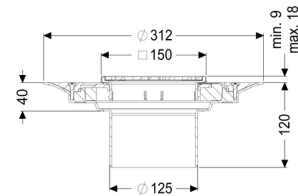

Opzetstuk Variofix Sleufrooster, rvs 316, K3

Artikel informatie

Artikel nr.: 48206
 GTIN: 4026092066546
 Korting groep: 10

Voordelen

- Keuze uit verschillende afdekkingen
- Inclusief dichtingsmanchet

Beschrijving

Afdichting van het opzetstuk:

voor verlijmbare bijgeleverde dichtingsmanchet (bd)
 volgens DIN 18534

Waterinwerkingsklasse conform DIN 18534-1 (tot
 inclusief):

W3-I

Afmetingen:

Hoogte:

120 mm

Diameter:

312 mm

In hoogte verstelbaar:

telescopisch opzetstuk

In hoogte verstelbaar:

10 - 18 mm

Opzetstuk:

verstelbaar in drie dimensies

Afdekkingskarakteristieken:

Soort afdekking:	Sleufrooster
Afdekkingsmateriaal:	rvs V4A
Afdekking kleur:	zilver
Belastingsklasse:	K 3 (EN 1253-1)
Vergrendeling:	geschroefd

Rooster:

Framelengte:	150 mm
Framebreedte:	150 mm
Framemateriaal:	rvs V4A