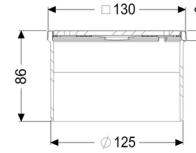

Opzetstuk Designrooster Slot, rvs 304, K3

Artikel informatie

Artikel nr.: 48218
GTIN: 4026092042601
Korting groep: 10

Beschrijving

Het opzetstuk kan worden gecombineerd met een baselement van het modulaire KESSEL-systeem voor puntafwatering binnenshuis.

Uitvoering:

Systeem: 125

Afmetingen:

Hoogte: 90 mm

Afdekkingskarakteristieken:

Soort afdekking:	Designrooster
Roosterdesign:	Slot
Afdekkingsmateriaal:	rvs V2A
Afdekking kleur:	zilver
Belastingsklasse:	K 3 (EN 1253-1)
Hoogte:	16 mm
Oppervlak:	geslepen
Vergrendeling:	ingelegd

Rooster:

Framelengte: 132 mm
Framebreedte: 132 mm
Framemateriaal: rvs V2A

vorm opzetstuk: hoekig
Materiaal opzetstuk: ABS