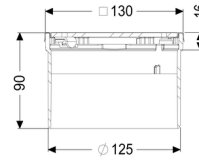

Opzetstuk Designrooster Slot, rvs 304, Lock & Lift, K3

Artikel informatie

Artikel nr.: 48219
GTIN: 4026092042618
Korting groep: 10

Beschrijving

Het opzetstuk kan worden gecombineerd met een baselement van het modulaire KESSEL-systeem voor puntafwatering binnenshuis.

Uitvoering:

Systeem: 125

Afmetingen:

Hoogte: 90 mm

Afdekkingskarakteristieken:

| | |
|----------------------|-----------------|
| Soort afdekking: | Designrooster |
| Roosterdesign: | Slot |
| Afdekkingsmateriaal: | rvs V2A |
| Afdekking kleur: | zilver |
| Belastingsklasse: | K 3 (EN 1253-1) |
| Hoogte: | 16 mm |
| Vergrendeling: | Lock & Lift |

Rooster:

| | |
|----------------------|---------|
| Frame lengte: | 132 mm |
| Frame breedte: | 132 mm |
| Frame materiaal: | rvs V2A |
| Materiaal opzetstuk: | ABS |