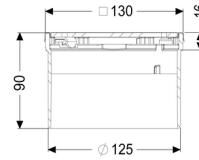

Opzetstuk Designrooster Slot, rvs 304, Lock & Lift, K3

Artikel informatie

Artikel nr.: 48219
GTIN: 4026092042618
Korting groep: 10

Beschrijving

Het opzetstuk kan worden gecombineerd met een basiselement van het modulaire KESSEL-systeem voor puntafwatering binnenshuis.

Uitvoering:

Systeem: 125

Afmetingen:

Hoogte: 90 mm

Afdekkingskarakteristieken:

Soort afdekking:	Designrooster
Roosterdesign:	Slot
Afdekkingsmateriaal:	rvs V2A
Afdekking kleur:	zilver
Belastingsklasse:	K 3 (EN 1253-1)
Hoogte:	16 mm
Vergrendeling:	Lock & Lift

Rooster:

Frame lengte:	132 mm
Frame breedte:	132 mm
Frame materiaal:	rvs V2A
Materiaal opzetstuk:	ABS