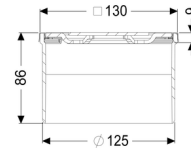

Opzetstuk Designrooster Spot, rvs 304, K3

Artikel informatie

Artikel nr.: 48220
GTIN: 4026092042625
Korting groep: 10

Beschrijving

Het opzetstuk kan worden gecombineerd met een basiselement van het modulaire KESSEL-systeem voor puntafwatering binnenshuis.

Uitvoering:

Systeem: 125

Afmetingen:

Hoogte: 90 mm

Afdekkingskarakteristieken:

Soort afdekking:	Designrooster
Roosterdesign:	Spot
Afdekkingsmateriaal:	rvs V2A
Afdekking kleur:	zilver
Belastingsklasse:	K 3 (EN 1253-1)
Hoogte:	16 mm
Vergrendeling:	ingelegd

Rooster: