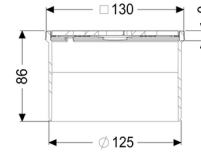

Opzetstuk Designrooster Kessel, rvs 304, L 15

Artikel informatie

Artikel nr.: 48225
GTIN: 4026092042694
Korting groep: 10

Beschrijving

Het opzetstuk kan worden gecombineerd met een basiselement van het modulaire KESSEL-systeem voor puntafwatering binnenshuis.

Uitvoering:

Systeem: 125

Afmetingen:

Lengte: 132 mm
Breedte: 132 mm
Hoogte: 90 mm

Afdekkingskarakteristieken:

Soort afdekking: Designrooster
Roosterdesign: Kessel
Afdekkingsmateriaal: rvs V2A
Afdekking kleur: zilver
Belastingsklasse: L 15 (EN 1253-1)
Lengte: 120 mm
Breedte: 120 mm
Hoogte: 9 mm