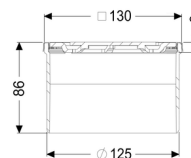

Opzetstuk Designrooster Oval, rvs 304, L 15

Artikel informatie

Artikel nr.: 48226
GTIN: 4026092042700
Korting groep: 10

Beschrijving

Het opzetstuk kan worden gecombineerd met een basiselement van het modulaire KESSEL-systeem voor puntafwatering binnenshuis.

Uitvoering:

Systeem: 125

Afmetingen:

Hoogte: 90 mm

Afdekkingskarakteristieken:

Soort afdekking:	Designrooster
Roosterdesign:	Oval
Afdekkingsmateriaal:	rvs V2A
Afdekking kleur:	zilver
Belastingsklasse:	L 15 (EN 1253-1)
Hoogte:	16 mm
Vergrendeling:	ingelegd

Rooster:

Frame lengte:	132 mm
Frame breedte:	132 mm
Frame materiaal:	rvs V2A
Materiaal opzetstuk:	ABS