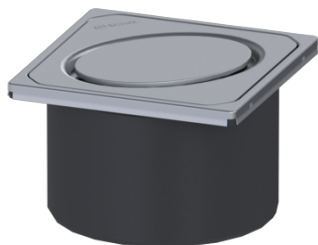

## Opzetstuk Designrooster Oval, rvs 316, L 15

### Beschrijving

Het opzetstuk kan worden gecombineerd met een basiselement van het modulaire KESSEL-systeem voor puntafwatering binnenshuis.

### Uitvoering:

Systeem: 125

### Afmetingen:

Hoogte: 90 mm