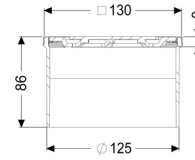

Opzetstuk Designrooster Oval, rvs 316, L 15

Artikel informatie

Artikel nr.: 48228
GTIN: 4026092077887
Korting groep: 10

Beschrijving

Het opzetstuk kan worden gecombineerd met een basiselement van het modulaire KESSEL-systeem voor puntafwatering binnenshuis.

Uitvoering:

Systeem: 125

Afmetingen:

Hoogte: 90 mm

Afdekkingskarakteristieken:

Soort afdekking:	Designrooster
Roosterdesign:	Oval
Afdekkingsmateriaal:	rvs V4A
Afdekking kleur:	zilver
Belastingsklasse:	L 15 (EN 1253-1)
Hoogte:	16 mm
Oppervlak:	geslepen
Vergrendeling:	ingelegd