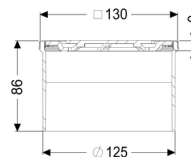

Opzetstuk Designrooster Oval, rvs 316, L 15

Artikel informatie

Artikel nr.: 48228
GTIN: 4026092077887
Korting groep: 10

Beschrijving

Het opzetstuk kan worden gecombineerd met een basiselement van het modulaire KESSEL-systeem voor puntafwatering binnenshuis.

Uitvoering:

Systeem: 125

Afmetingen:

Hoogte: 90 mm

Afdekkingskarakteristieken:

Soort afdekking:	Designrooster
Roosterdesign:	Oval
Afdekkingsmateriaal:	rvs V4A
Afdekking kleur:	zilver
Belastingsklasse:	L 15 (EN 1253-1)
Hoogte:	16 mm
Oppervlak:	geslepen
Vergrendeling:	ingelegd