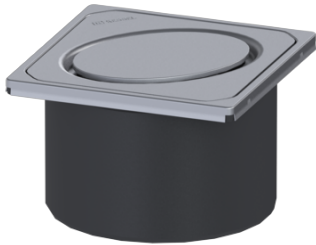

## Opzetstuk Designrooster Oval, rvs 316, L 15

### Beschrijving

Het opzetstuk kan worden gecombineerd met een basiselement van het modulaire KESSEL-systeem voor puntafwatering binnenshuis.

### Uitvoering:

Systeem: 125

### Afmetingen:

Hoogte: 90 mm