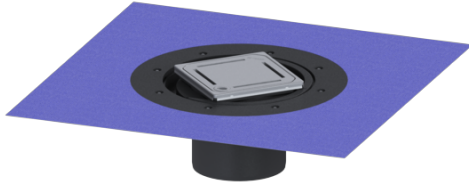

Opzetstuk Variofix Designrooster Slot, rvs 304, Lock & Lift, K3

Artikel informatie

Artikel nr.: 48619
 GTIN: 4026092044919
 Korting groep: 10

Voordelen

- Keuze uit verschillende afdekkingen
- Inclusief dichtingsmanchet

Beschrijving

Het opzetstuk kan worden gecombineerd met een basiselement van het modulaire KESSEL-systeem voor puntafwatering binnen.

Uitvoering:

Systeem:	125
Soort afdichting:	Composietafdichting
Afdichting van het opzetstuk:	voor verlijmbare bijgeleverde dichtingsmanchet (bd) volgens DIN 18534
Waterinwerkingsklasse conform DIN 18534-1 (tot inclusief):	W3-I

Afmetingen:

Hoogte:	120 mm
Diameter:	312 mm
In hoogte verstelbaar:	telescopisch opzetstuk
In hoogte verstelbaar:	10 - 23 mm
Opzetstuk:	verstelbaar in drie dimensies

Afdekkingskarakteristieken:

Soort afdekking:	Designrooster
Roosterdesign:	Slot
Afdekkingsmateriaal:	rvs V2A
Afdekking kleur:	zilver
Belastingsklasse:	K 3 (EN 1253-1)
Oppervlak:	geslepen
Vergrendeling:	Lock & Lift

Rooster:

Framelengte:	132 mm
Framebreedte:	132 mm
vorm opzetstuk:	hoekig
Materiaal opzetstuk:	ABS