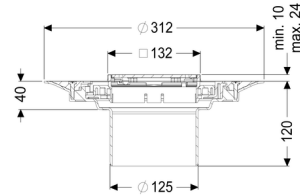

Opzetstuk Variofix Designrooster Slot, rvs 304, Lock & Lift, K3

Artikel informatie

Artikel nr.: 48619
GTIN: 4026092044919
Korting groep: 10

Voordelen

- Keuze uit verschillende afdekkingen
- Inclusief dichtingsmanchet

Beschrijving

Het opzetstuk kan worden gecombineerd met een basiselement van het modulaire KESSEL-systeem voor puntafwatering binnen.

Uitvoering:

Systeem:	125
Soort afdichting:	Composietafdichting
Afdichting van het opzetstuk:	voor verlijmbare bijgeleverde dichtingsmanchet (bd) volgens DIN 18534
Waterinwerkingsklasse conform DIN 18534-1 (tot inclusief):	W3-I

Afmetingen:

Hoogte:	120 mm
Diameter:	312 mm
In hoogte verstelbaar:	telescopisch opzetstuk
In hoogte verstelbaar:	10 - 23 mm
Opzetstuk:	verstelbaar in drie dimensies

Afdekkingskarakteristieken:

Soort afdekking:	Designrooster
Roosterdesign:	Slot
Afdekkingsmateriaal:	rvs V2A
Afdekking kleur:	zilver
Belastingsklasse:	K 3 (EN 1253-1)
Oppervlak:	geslepen
Vergrendeling:	Lock & Lift

Rooster:

Framelengte:	132 mm
Framebreedte:	132 mm
vorm opzetstuk:	hoekig
Materiaal opzetstuk:	ABS