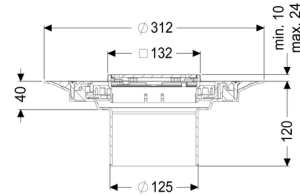

Opzetstuk Variofix Designrooster Slot, rvs 304, Lock & Lift, K3

Artikel informatie

Artikel nr.: 48619
 GTIN: 4026092044919
 Korting groep: 10

Voordelen

- Keuze uit verschillende afdekkingen
- Inclusief dichtingsmanchet

Beschrijving

Het opzetstuk kan worden gecombineerd met een basiselement van het modulaire KESSEL-systeem voor puntafwatering binnen.

Uitvoering:

Systeem:	125
Soort afdichting:	Composietafdichting
Afdichting van het opzetstuk:	voor verlijmbare bijgeleverde dichtingsmanchet (bd) volgens DIN 18534
Waterinwerkingsklasse conform DIN 18534-1 (tot inclusief):	W3-I

Afmetingen:

Hoogte:	120 mm
Diameter:	312 mm
In hoogte verstelbaar:	telescopisch opzetstuk
In hoogte verstelbaar:	10 - 23 mm
Opzetstuk:	verstelbaar in drie dimensies

Afdekkingskarakteristieken:

Soort afdekking:	Designrooster
Roosterdesign:	Slot
Afdekkingsmateriaal:	rvs V2A
Afdekking kleur:	zilver
Belastingsklasse:	K 3 (EN 1253-1)
Oppervlak:	geslepen
Vergrendeling:	Lock & Lift

Rooster:

Framelengte:	132 mm
Framebreedte:	132 mm
vorm opzetstuk:	hoekig
Materiaal opzetstuk:	ABS