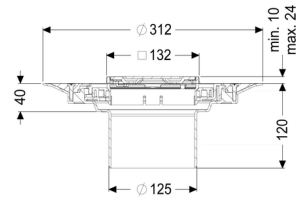

Opzetstuk Variofix Designrooster Spot, rvs 304, K3

Artikel informatie

Artikel nr.: 48620
GTIN: 4026092044834
Korting groep: 10

Voordelen

- Keuze uit verschillende afdekkingen
- Inclusief dichtingsmanchet

Beschrijving

Het opzetstuk kan worden gecombineerd met een basiselement van het modulaire KESSEL-systeem voor puntafwatering binnen.

Uitvoering:

Systeem:	125
Soort afdichting:	Composietafdichting
Afdichting van het opzetstuk:	voor verlijmbare bijgeleverde dichtingsmanchet (bd) volgens DIN 18534
Waterinwerkingsklasse conform DIN 18534-1 (tot inclusief):	W3-I

Afmetingen:

Hoogte:	120 mm
Diameter:	312 mm
In hoogte verstelbaar:	telescopisch opzetstuk
In hoogte verstelbaar:	10 - 23 mm
Opzetstuk:	verstelbaar in drie dimensies

Afdekkingskarakteristieken:

Soort afdekking:	Designrooster
Roosterdesign:	Spot
Afdekkingsmateriaal:	rvs V2A
Afdekking kleur:	zilver
Belastingsklasse:	K 3 (EN 1253-1)
Vergrendeling:	ingelegd

Rooster:

Framelengte:	132 mm
Framebreedte:	132 mm
Materiaal opzetstuk:	ABS