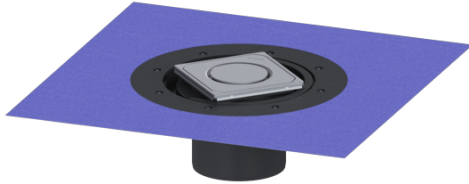

Opzetstuk Variofix Designrooster Spot, rvs 304, K3

Artikel informatie

Artikel nr.: 48620
GTIN: 4026092044834
Korting groep: 10

Voordelen

- Keuze uit verschillende afdekkingen
- Inclusief dichtingsmanchet

Beschrijving

Het opzetstuk kan worden gecombineerd met een basiselement van het modulaire KESSEL-systeem voor puntafwatering binnen.

Uitvoering:

Systeem:	125
Soort afdichting:	Composietafdichting
Afdichting van het opzetstuk:	voor verlijmbare bijgeleverde dichtingsmanchet (bd) volgens DIN 18534
Waterinwerkingsklasse conform DIN 18534-1 (tot inclusief):	W3-I

Afmetingen:

Hoogte:	120 mm
Diameter:	312 mm
In hoogte verstelbaar:	telescopisch opzetstuk
In hoogte verstelbaar:	10 - 23 mm
Opzetstuk:	verstelbaar in drie dimensies

Afdekkingskarakteristieken:

Soort afdekking:	Designrooster
Roosterdesign:	Spot
Afdekkingsmateriaal:	rvs V2A
Afdekking kleur:	zilver
Belastingsklasse:	K 3 (EN 1253-1)
Vergrendeling:	ingelegd

Rooster:

Framelengte:	132 mm
Framebreedte:	132 mm
Materiaal opzetstuk:	ABS