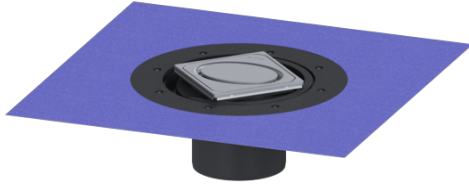

## Opzetstuk Variofix Designrooster Oval, rvs 304, L 15

### Beschrijving

Het opzetstuk kan worden gecombineerd met een basiselement van het modulaire KESSEL-systeem voor puntafwatering binnen.

### Afmetingen:

Hoogte:	120 mm
Diameter:	312 mm
In hoogte verstelbaar:	telescopisch opzetstuk
In hoogte verstelbaar:	10 - 23 mm
Opzetstuk:	verstelbaar in drie dimensies

**Afdekkingskarakteristieken:**

Soort afdekking:	Designrooster
Roosterdesign:	Oval
Afdekkingsmateriaal:	rvs V2A
Afdekking kleur:	zilver
Belastingsklasse:	L 15 (EN 1253-1)
Vergrendeling:	ingelegd