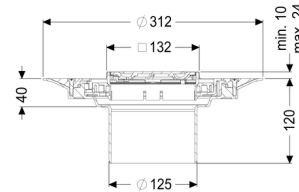

Opzetstuk Variofix Designrooster Oval, rvs 304, L 15

Artikel informatie

Artikel nr.: 48626
GTIN: 4026092044810
Korting groep: 10

Voordelen

- Keuze uit verschillende afdekkingen
- Inclusief dichtingsmanchet

Beschrijving

Het opzetstuk kan worden gecombineerd met een basiselement van het modulaire KESSEL-systeem voor puntafwatering binnen.

Uitvoering:

Systeem:	125
Soort afdichting:	Composietafdichting
Afdichting van het opzetstuk:	voor verlijmbare bijgeleverde dichtingsmanchet (bd) volgens DIN 18534
Waterinwerkingsklasse conform DIN 18534-1 (tot inclusief):	W3-I

Afmetingen:

Hoogte:	120 mm
Diameter:	312 mm
In hoogte verstelbaar:	telescopisch opzetstuk
In hoogte verstelbaar:	10 - 23 mm
Opzetstuk:	verstelbaar in drie dimensies