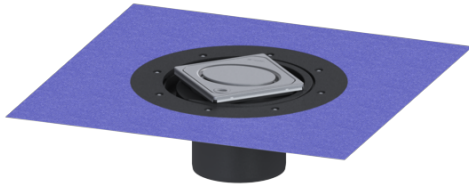

Opzetstuk Variofix Designrooster Oval, rvs 316, Lock & Lift, L 15

Artikel informatie

Artikel nr.: 48669
GTIN: 4026092077986
Korting groep: 10

Voordelen

- Keuze uit verschillende afdekkingen
- Inclusief dichtingsmanchet

Beschrijving

Het opzetstuk kan worden gecombineerd met een basiselement van het modulaire KESSEL-systeem voor puntafwatering binnen.

Uitvoering:

Systeem:	125
Soort afdichting:	Composietafdichting
Afdichting van het opzetstuk:	voor verlijmbare bijgeleverde dichtingsmanchet (bd) volgens DIN 18534
Waterinwerkingsklasse conform DIN 18534-1 (tot inclusief):	W3-I

Afmetingen:

Hoogte:	120 mm
Diameter:	312 mm
In hoogte verstelbaar:	telescopisch opzetstuk
In hoogte verstelbaar:	10 - 23 mm
Opzetstuk:	verstelbaar in drie dimensies

Afdekkingskarakteristieken:

Soort afdekking:	Designrooster
Roosterdesign:	Oval
Afdekkingsmateriaal:	rvs V4A
Afdekking kleur:	zilver
Belastingsklasse:	L 15 (EN 1253-1)
Vergrendeling:	Lock & Lift

Rooster:

Framelengte:	132 mm
Framebreedte:	132 mm
Framemateriaal:	rvs V4A
Materiaal opzetstuk:	ABS