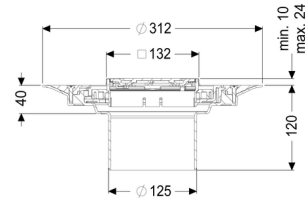

Opzetstuk Variofix Designrooster Oval, rvs 316, Lock & Lift, L 15

Artikel informatie

Artikel nr.: 48669
GTIN: 4026092077986
Korting groep: 10

Voordelen

- Keuze uit verschillende afdekkingen
- Inclusief dichtingsmanchet

Beschrijving

Het opzetstuk kan worden gecombineerd met een basiselement van het modulaire KESSEL-systeem voor puntafwatering binnen.

Uitvoering:

Systeem:	125
Soort afdichting:	Composietafdichting
Afdichting van het opzetstuk:	voor verlijmbare bijgeleverde dichtingsmanchet (bd) volgens DIN 18534
Waterinwerkingsklasse conform DIN 18534-1 (tot inclusief):	W3-I

Afmetingen:

Hoogte:	120 mm
Diameter:	312 mm
In hoogte verstelbaar:	telescopisch opzetstuk
In hoogte verstelbaar:	10 - 23 mm
Opzetstuk:	verstelbaar in drie dimensies

Afdekkingskarakteristieken:

Soort afdekking:	Designrooster
Roosterdesign:	Oval
Afdekkingsmateriaal:	rvs V4A
Afdekking kleur:	zilver
Belastingsklasse:	L 15 (EN 1253-1)
Vergrendeling:	Lock & Lift

Rooster:

Framelengte:	132 mm
Framebreedte:	132 mm
Framemateriaal:	rvs V4A
Materiaal opzetstuk:	ABS