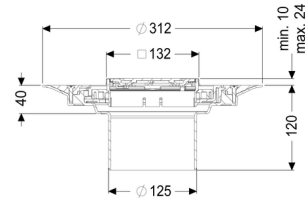

Opzetstuk Variofix Designrooster Oval, rvs 316, Lock & Lift, L 15

Artikel informatie

Artikel nr.: 48669
GTIN: 4026092077986
Korting groep: 10

Voordelen

- Keuze uit verschillende afdekkingen
- Inclusief dichtingsmanchet

Beschrijving

Het opzetstuk kan worden gecombineerd met een basiselement van het modulaire KESSEL-systeem voor puntafwatering binnen.

Uitvoering:

Systeem:	125
Soort afdichting:	Composietafdichting
Afdichting van het opzetstuk:	voor verlijmbare bijgeleverde dichtingsmanchet (bd) volgens DIN 18534
Waterinwerkingsklasse conform DIN 18534-1 (tot inclusief):	W3-I

Afmetingen:

Hoogte:	120 mm
Diameter:	312 mm
In hoogte verstelbaar:	telescopisch opzetstuk
In hoogte verstelbaar:	10 - 23 mm
Opzetstuk:	verstelbaar in drie dimensies

Afdekkingskarakteristieken:

Soort afdekking:	Designrooster
Roosterdesign:	Oval
Afdekkingsmateriaal:	rvs V4A
Afdekking kleur:	zilver
Belastingsklasse:	L 15 (EN 1253-1)
Vergrendeling:	Lock & Lift

Rooster:

Framelengte:	132 mm
Framebreedte:	132 mm
Framemateriaal:	rvs V4A

Materiaal opzetstuk:	ABS
----------------------	-----