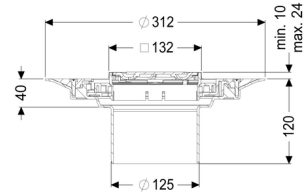

Opzetstuk Variofix Designrooster Oval, rvs 316, L 15

Artikel informatie

Artikel nr.: 48670
GTIN: 4026092077924
Korting groep: 10

Voordelen

- Keuze uit verschillende afdekkingen
- Inclusief dichtingsmanchet

Beschrijving

Het opzetstuk kan worden gecombineerd met een basiselement van het modulaire KESSEL-systeem voor puntafwatering binnen.

Uitvoering:

Systeem:	125
Soort afdichting:	Composietafdichting
Afdichting van het opzetstuk:	voor verlijmbare bijgeleverde dichtingsmanchet (bd) volgens DIN 18534
Waterinwerkingsklasse conform DIN 18534-1 (tot inclusief):	W3-I

Afmetingen:

Hoogte:	120 mm
Diameter:	312 mm
In hoogte verstelbaar:	telescopisch opzetstuk
In hoogte verstelbaar:	10 - 23 mm
Opzetstuk:	verstelbaar in drie dimensies