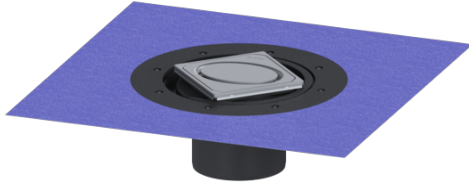

## Opzetstuk Variofix Designrooster Oval, rvs 316, L 15

### Beschrijving

Het opzetstuk kan worden gecombineerd met een basiselement van het modulaire KESSEL-systeem voor puntafwatering binnen.

### Afmetingen:

|                        |                               |
|------------------------|-------------------------------|
| Hoogte:                | 120 mm                        |
| Diameter:              | 312 mm                        |
| In hoogte verstelbaar: | telescopisch opzetstuk        |
| In hoogte verstelbaar: | 10 - 23 mm                    |
| Opzetstuk:             | verstelbaar in drie dimensies |