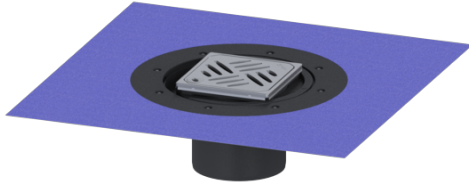

Opzetstuk Variofix Designrooster Kessel, rvs 304, Lock & Lift, L15

Artikel informatie

Artikel nr.: 48904
GTIN: 4026092028841
Korting groep: 10

Voordelen

- Keuze uit verschillende afdekkingen
- Inclusief dichtingsmanchet

Beschrijving

Het opzetstuk kan worden gecombineerd met een basiselement van het modulaire KESSEL-systeem voor puntafwatering binnen.

Uitvoering:

Afdichting:

Systeem:

Soort afdichting:

Afdichting van het opzetstuk:

Diameter:

120 mm

312 mm

In hoogte verstelbaar:

In hoogte verstelbaar:

Opzetstuk:

telescopisch opzetstuk

10 - 23 mm

verstelbaar in drie dimensies

Afdekkingskarakteristieken:

| | |
|----------------------|------------------|
| Soort afdekking: | Designrooster |
| Roosterdesign: | Kessel |
| Afdekkingsmateriaal: | rvs V2A |
| Afdekking kleur: | zilver |
| Belastingsklasse: | L 15 (EN 1253-1) |
| Vergrendeling: | Lock & Lift |