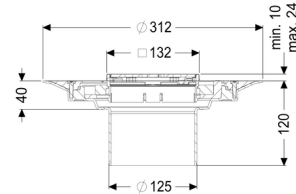

Opzetstuk Variofix Designrooster Kessel, rvs 304, Lock & Lift, L15

Artikel informatie

Artikel nr.: 48904
GTIN: 4026092028841
Korting groep: 10

Voordelen

- Keuze uit verschillende afdekkingen
- Inclusief dichtingsmanchet

Beschrijving

Het opzetstuk kan worden gecombineerd met een basiselement van het modulaire KESSEL-systeem voor puntafwatering binnen.

Uitvoering:

Afdichting:

Systeem:

Soort afdichting:

Afdichting van het opzetstuk:

Waterinwerkingsklasse conform DIN 18534-1 (tot inclusief):

Afdichting

125

Composietafdichting

voor verlijmbare bijgeleverde dichtingsmanchet (bd)
volgens DIN 18534

W3-I

Afmetingen:

Hoogte:

Diameter:

120 mm

312 mm

In hoogte verstelbaar:

In hoogte verstelbaar:

Opzetstuk:

telescopisch opzetstuk

10 - 23 mm

verstelbaar in drie dimensies