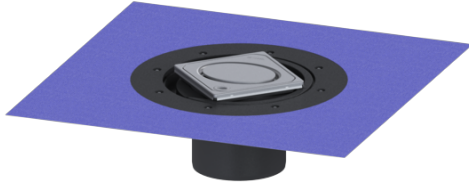

Opzetstuk Variofix Designrooster Oval, rvs 304, Lock & Lift, L 15

Artikel informatie

Artikel nr.: 48905
GTIN: 4026092028858
Korting groep: 10

Voordelen

- Keuze uit verschillende afdekkingen
- Inclusief dichtingsmanchet

Beschrijving

Het opzetstuk kan worden gecombineerd met een basiselement van het modulaire KESSEL-systeem voor puntafwatering binnen.

Uitvoering:

Systeem:	125
Soort afdichting:	Composietafdichting
Afdichting van het opzetstuk:	voor verlijmbare bijgeleverde dichtingsmanchet (bd) volgens DIN 18534
Waterinwerkingsklasse conform DIN 18534-1 (tot inclusief):	W3-I

Afmetingen:

Hoogte:	120 mm
Diameter:	312 mm
In hoogte verstelbaar:	telescopisch opzetstuk
In hoogte verstelbaar:	10 - 23 mm
Opzetstuk:	verstelbaar in drie dimensies

Afdekkingskarakteristieken:

Soort afdekking:	Designrooster
Roosterdesign:	Oval
Afdekkingsmateriaal:	rvs V2A
Afdekking kleur:	zilver
Belastingsklasse:	L 15 (EN 1253-1)
Oppervlak:	geslepen, antislip
Vergrendeling:	Lock & Lift

Rooster:

Framelengte:	132 mm
Framebreedte:	132 mm
Framemateriaal:	rvs V2A
vorm opzetstuk:	hoekig
Materiaal opzetstuk:	ABS