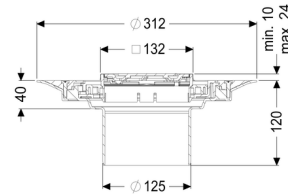

Opzetstuk Variofix Designrooster Oval, rvs 304, Lock & Lift, L 15

Artikel informatie

Artikel nr.: 48905
GTIN: 4026092028858
Korting groep: 10

Voordelen

- Keuze uit verschillende afdekkingen
- Inclusief dichtingsmanchet

Beschrijving

Het opzetstuk kan worden gecombineerd met een basiselement van het modulaire KESSEL-systeem voor puntafwatering binnen.

Uitvoering:

Systeem:	125
Soort afdichting:	Composietafdichting
Afdichting van het opzetstuk:	voor verlijmbare bijgeleverde dichtingsmanchet (bd) volgens DIN 18534
Waterinwerkingsklasse conform DIN 18534-1 (tot inclusief):	W3-I

Afmetingen:

Hoogte:	120 mm
Diameter:	312 mm
In hoogte verstelbaar:	telescopisch opzetstuk
In hoogte verstelbaar:	10 - 23 mm
Opzetstuk:	verstelbaar in drie dimensies

Afdekkingskarakteristieken:

Soort afdekking:	Designrooster
Roosterdesign:	Oval
Afdekkingsmateriaal:	rvs V2A
Afdekking kleur:	zilver
Belastingsklasse:	L 15 (EN 1253-1)
Oppervlak:	geslepen, antislip
Vergrendeling:	Lock & Lift

Rooster:

Framelengte:	132 mm
Framebreedte:	132 mm
Framemateriaal:	rvs V2A
vorm opzetstuk:	hoekig
Materiaal opzetstuk:	ABS