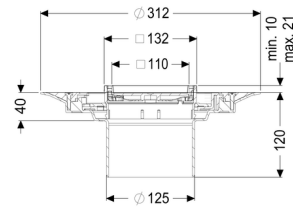

Opzetstuk Variofix betegelbaar, rvs 304, K3

Artikel informatie

Artikel nr.: 48906
 GTIN: 4026092029756
 Korting groep: 10

Voordelen

- Keuze uit verschillende afdekkingen
- Inclusief dichtingsmanchet

Beschrijving

Het opzetstuk kan worden gecombineerd met een basiselement van het modulaire KESSEL-systeem voor puntafwatering binnen.

Uitvoering:

Systeem:	125
Soort afdichting:	Composietafdichting
Afdichting van het opzetstuk:	voor verlijmbare bijgeleverde dichtingsmanchet (bd) volgens DIN 18534
Waterinwerkingsklasse conform DIN 18534-1 (tot inclusief):	W3-I

Afmetingen:

Hoogte:	120 mm
Diameter:	312 mm
In hoogte verstelbaar:	telescopisch opzetstuk
In hoogte verstelbaar:	10 - 21 mm
Opzetstuk:	verstelbaar in drie dimensies

Afdekkingskarakteristieken:

Soort afdekking:	betegelbare afdekplaat
Afdekkingsmateriaal:	betegelbaar
Afdekking kleur:	naar keuze
Belastingsklasse:	K 3 (EN 1253-1)
Vergrendeling:	vergrendelbaar

Rooster:

Framelengte:	132 mm
Framebreedte:	132 mm
Framemateriaal:	rvs V2A
Materiaal opzetstuk:	ABS