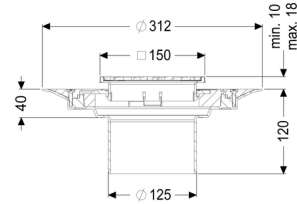

Opzetstuk Variofix Sleufrooster, rvs 304, antislip, L 15

Artikel informatie

Artikel nr.: 48907
GTIN: 4026092053690
Korting groep: 70

Voordelen

- Keuze uit verschillende afdekkingen
- Inclusief dichtingsmanchet

Beschrijving

Het opzetstuk kan worden gecombineerd met een basiselement van het modulaire KESSEL-systeem voor puntafwatering binnen.

Uitvoering:

Afdichting:

Soort afdichting:

Afdichting van het opzetstuk:

Waterinwerkingsklasse conform DIN 18534-1 (tot inclusief):

Afdichting

Composietafdichting

voor verlijmbare bijgeleverde dichtingsmanchet (bd) volgens DIN 18534

W3-I

Afmetingen:

Hoogte:

Diameter:

120 mm

312 mm

In hoogte verstelbaar:

In hoogte verstelbaar:

Opzetstuk:

telescopisch opzetstuk

10 - 18 mm

verstelbaar in drie dimensies