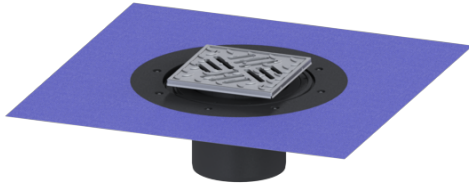

Opzetstuk Variofix Sleufrooster, rvs 304, antislip, L 15

Artikel informatie

Artikel nr.: 48907
GTIN: 4026092053690
Korting groep: 70

Voordelen

- Keuze uit verschillende afdekkingen
- Inclusief dichtingsmanchet

Beschrijving

Het opzetstuk kan worden gecombineerd met een basiselement van het modulaire KESSEL-systeem voor puntafwatering binnen.

Uitvoering:

Afdichting:

Soort afdichting:

Afdichting van het opzetstuk:

Waterinwerkingsklasse conform DIN 18534-1 (tot inclusief):

Afdichting

Composietafdichting

voor verlijmbare bijgeleverde dichtingsmanchet (bd) volgens DIN 18534

W3-I

Afmetingen:

Hoogte:

Diameter:

120 mm

Soort afdekking:	Sleufrooster
Afdekkingsmateriaal:	rvs V2A
Afdekking kleur:	zilver
Belastingsklasse:	L 15 (EN 1253-1)
Vergrendeling:	geschroefd

Rooster:

Framelengte:	150 mm
Framebreedte:	150 mm
Framemateriaal:	rvs V2A
Materiaal opzetstuk:	ABS