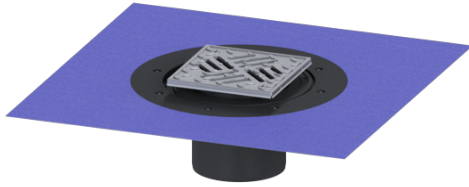

## Opzetstuk Variofix Sleufrooster, rvs 304, antislip, L 15

### Beschrijving

Het opzetstuk kan worden gecombineerd met een basiselement van het modulaire KESSEL-systeem voor puntafwatering binnen.

### Afmetingen:

Hoogte:

Diameter:

120 mm

312 mm

In hoogte verstelbaar:

In hoogte verstelbaar:

Opzetstuk:

telescopisch opzetstuk

10 - 18 mm

verstelbaar in drie dimensies

**Afdekkingskarakteristieken:**

Soort afdekking:	Sleufrooster
Afdekkingsmateriaal:	rvs V2A
Afdekking kleur:	zilver
Belastingsklasse:	L 15 (EN 1253-1)
Vergrendeling:	geschroefd