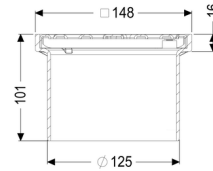

Opzetstuk Sleufrooster, rvs 304, 150 x 150 mm, K3

Artikel informatie

Artikel nr.: 48950
GTIN: 4026092004616
Korting groep: 10

Beschrijving

Het opzetstuk kan worden gecombineerd met een basiselement van het modulaire KESSEL-systeem voor puntafwatering binnenshuis.

Uitvoering:

Systeem: 125

Afmetingen:

Hoogte: 100 mm

Afdekkingskarakteristieken:

Soort afdekking:	Sleufrooster
Afdekkingsmateriaal:	rvs V2A
Afdekking kleur:	zilver
Belastingsklasse:	K 3 (EN 1253-1)
Hoogte:	16 mm
Oppervlak:	Gepolijst rvs
Vergrendeling:	geschroefd

Rooster:

Frame lengte:	150 mm
Frame breedte:	150 mm
Frame materiaal:	ABS
vorm opzetstuk:	hoekig
Materiaal opzetstuk:	ABS