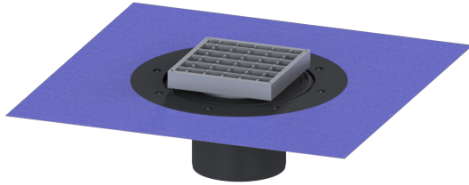

Opzetstuk Variofix Rooster, rvs 304, L 15

Artikel informatie

Artikel nr.: 48965
 GTIN: 4026092004708
 Korting groep: 70

Voordelen

- Keuze uit verschillende afdekkingen
- Inclusief dichtingsmanchet

Beschrijving

Het opzetstuk kan worden gecombineerd met een basiselement van het modulaire KESSEL-systeem voor puntafwatering binnen.

Uitvoering:

Afdichting:

Soort afdichting:

Afdichting van het opzetstuk:

Waterinwerkingsklasse conform DIN 18534-1 (tot inclusief):

Afdichting

Composietafdichting

voor verlijmbare bijgeleverde dichtingsmanchet (bd) volgens DIN 18534

W3-I

Afmetingen:

Hoogte:

Diameter:

120 mm

312 mm

In hoogte verstelbaar:

In hoogte verstelbaar:

Opzetstuk:

telescopisch opzetstuk

23 - 40 mm

verstelbaar in drie dimensies

Afdekkingskarakteristieken: