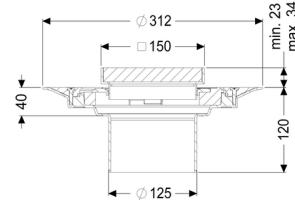

Opzetstuk Variofix Rooster, rvs 304, L 15

Artikel informatie

Artikel nr.: 48965
GTIN: 4026092004708
Korting groep: 70

Voordelen

- Keuze uit verschillende afdekkingen
- Inclusief dichtingsmanchet

Beschrijving

Het opzetstuk kan worden gecombineerd met een basiselement van het modulaire KESSEL-systeem voor puntafwatering binnen.

Uitvoering:

Afdichting:

Soort afdichting:

Afdichting van het opzetstuk:

Waterinwerkingsklasse conform DIN 18534-1 (tot inclusief):

Afdichting

Composietafdichting

voor verlijmbare bijgeleverde dichtingsmanchet (bd) volgens DIN 18534

W3-I

Afmetingen:

Hoogte:

Diameter:

120 mm

312 mm

In hoogte verstelbaar:

In hoogte verstelbaar:

Opzetstuk:

telescopisch opzetstuk

23 - 40 mm

verstelbaar in drie dimensies