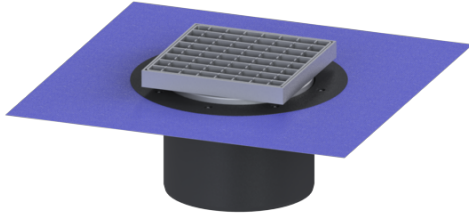

## Opzetstuk Variofix Systeem 200, Rooster, rvs 304, L 15

### Beschrijving

Het opzetstuk kan worden gecombineerd met een basiselement van het modulaire KESSEL-systeem voor puntafwatering binnen.

### Afmetingen:

Hoogte:	150 mm
Diameter:	320 mm
In hoogte verstelbaar:	telescopisch opzetstuk
In hoogte verstelbaar:	30 - 50 mm
Opzetstuk:	verstelbaar in drie dimensies

**Afdekkingskarakteristieken:**

Soort afdekking:	Rooster
Afdekkingsmateriaal:	rvs V2A
Afdekking kleur:	zilver
Belastingsklasse:	L 15 (EN 1253-1)
Hoogte:	28 mm
Oppervlak:	gebeitst, antislip
Vergrendeling:	ingelegd
Maaswijdte:	23 x 23 mm

**Rooster:**

Frame lengte:	200 mm
Frame breedte:	200 mm
vorm opzetstuk:	hoekig
Materiaal opzetstuk:	ABS