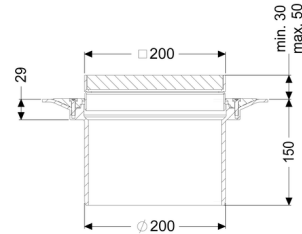

Opzetstuk Variofix Systeem 200, Rooster, rvs 304, L 15

Artikel informatie

Artikel nr.: 48969
GTIN: 4026092005132
Korting groep: 70

Voordelen

- Keuze uit verschillende afdekkingen
- Inclusief dichtingsmanchet

Beschrijving

Het opzetstuk kan worden gecombineerd met een basiselement van het modulaire KESSEL-systeem voor puntafwatering binnen.

Uitvoering:

Systeem:	200
Soort afdichting:	Composietafdichting
Afdichting van het opzetstuk:	voor verlijmbare bijgeleverde dichtingsmanchet (bd) volgens DIN 18534
Waterinwerkingsklasse conform DIN 18534-1 (tot inclusief):	W3-I

Afmetingen:

Hoogte:	150 mm
Diameter:	320 mm
In hoogte verstelbaar:	telescopisch opzetstuk
In hoogte verstelbaar:	30 - 50 mm
Opzetstuk:	verstelbaar in drie dimensies