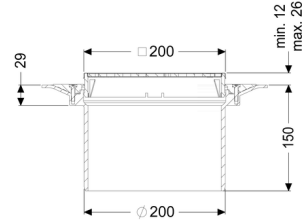

Opzetstuk Variofix Systeem 200, Sleufrooster, rvs 304, L 15

Artikel informatie

Artikel nr.: 48978
GTIN: 4026092007990
Korting groep: 70

Voordelen

- Keuze uit verschillende afdekkingen
- Inclusief dichtingsmanchet

Beschrijving

Het opzetstuk kan worden gecombineerd met een basiselement van het modulaire KESSEL-systeem voor puntafwatering binnen.

Uitvoering:

Systeem:	200
Soort afdichting:	Composietafdichting
Afdichting van het opzetstuk:	voor verlijmbare bijgeleverde dichtingsmanchet (bd) volgens DIN 18534
Waterinwerkingsklasse conform DIN 18534-1 (tot inclusief):	W3-I

Afmetingen:

Hoogte:	150 mm
Diameter:	320 mm
In hoogte verstelbaar:	telescopisch opzetstuk
In hoogte verstelbaar:	12 - 25 mm
Opzetstuk:	verstelbaar in drie dimensies