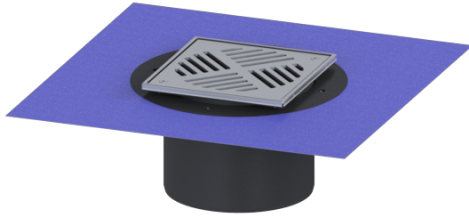

Opzetstuk Variofix Systeem 200, Sleufrooster, rvs 304, L 15

Artikel informatie

Artikel nr.: 48978
GTIN: 4026092007990
Korting groep: 70

Voordelen

- Keuze uit verschillende afdekkingen
- Inclusief dichtingsmanchet

Beschrijving

Het opzetstuk kan worden gecombineerd met een basiselement van het modulaire KESSEL-systeem voor puntafwatering binnen.

Uitvoering:

Systeem:	200
Soort afdichting:	Composietafdichting
Afdichting van het opzetstuk:	voor verlijmbare bijgeleverde dichtingsmanchet (bd) volgens DIN 18534
Waterinwerkingsklasse conform DIN 18534-1 (tot inclusief):	W3-I

Afmetingen:

Hoogte:	150 mm
Diameter:	320 mm
In hoogte verstelbaar:	telescopisch opzetstuk
In hoogte verstelbaar:	12 - 25 mm
Opzetstuk:	verstelbaar in drie dimensies

Afdekkingskarakteristieken:

Soort afdekking:	Sleufrooster
Afdekkingsmateriaal:	rvs V2A
Afdekking kleur:	zilver
Belastingsklasse:	L 15 (EN 1253-1)
Vergrendeling:	geschroefd

Rooster:

Framelengte:	200 mm
Framebreedte:	200 mm

Materiaal opzetstuk:	ABS
----------------------	-----