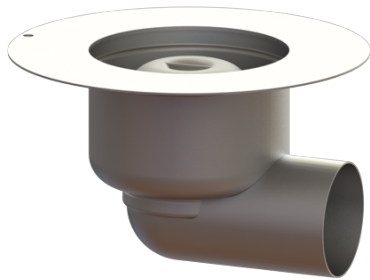

## Basiselement Ferrofix Sys 125, DN 70, Uitloop hor., Lijmfl.

### Beschrijving

Het basiselement Ferrofix van rvs is in combinatie met een Systeem 125-opzetstuk bedoeld voor puntafwatering en is uitgerust met een uitneembaar stankslot en een bouwphaseafdekking.

De losse flens is bedoeld voor het inklemmen van afdichtingsstroken van kunststof en elastomeren, maar ook afdichtingen van koude bitumen. De afvoeraansluiting is geschikt voor het aansluiten van SML-pijpen. Aarding is niet nodig.

### Uitvoering:

Systeem:	125
Stankslot:	inclusief
Soort afdichting:	Composietafdichting

afdichting van het basiselement:	Lijmflens (geschikt voor tegengaan van vochtpenetratie)
----------------------------------	---

### Afmetingen:

Lengte:	240 mm
Breedte:	240 mm

Hoogte: 147 mm

**Reservoir:**

Aantal afvoeren: 1 ST

**Basiselement:**

Materiaal afvoerelement: rvs 14301  
Uitvoering aansluiting: zijwaarts