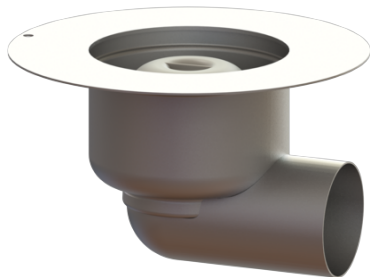

Basiselement Ferrofix Sys 125, DN 70, Uitloop hor., Lijmfl.

Artikel informatie

Artikel nr.: 54300
GTIN: 4026092072349
Korting groep: 70

Voordelen

- Gemaakt van bijzonder hygiënisch en mechanisch sterk belastbaar rvs
- Kan met verschillende opzetstukken worden gecombineerd

Beschrijving

Het basiselement Ferrofix van rvs is in combinatie met een Systeem 125-opzetstuk bedoeld voor puntafwatering en is uitgerust met een uitneembaar stankslot en een bouwphaseafdekking.

De losse flens is bedoeld voor het inklemmen van afdichtingsstroken van kunststof en elastomeren, maar ook afdichtingen van koude bitumen. De afvoeraansluiting is geschikt voor het aansluiten van SML-pijpen. Aarding is niet nodig.

Uitvoering:

Systeem:	125
Stankslot:	inclusief
Soort afdichting:	Composietafdichting

afdichting van het basiselement:	Lijmflens (geschikt voor tegengaan van vochtpenetratie)
----------------------------------	---

Waterslothoogte:	50 mm
------------------	-------

Algemene karakteristieken:

Nominale breedte (DN):	70
Uitwendige diameter (DA):	78
Norm:	EN 1253-1

Afmetingen:

Lengte:	240 mm
Breedte:	240 mm

Hoogte: 147 mm