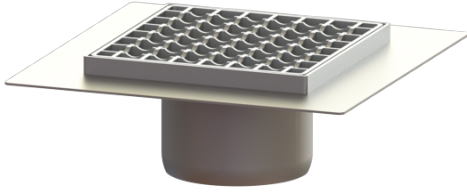

Opzetstuk Ferrofix Sys 125, Lijmfl., Rooster, 200x200 mm

Artikel informatie

Artikel nr.: 54917
GTIN: 4026092072431
Korting groep: 70

Voordelen

- Gemaakt van bijzonder hygiënisch en mechanisch sterk belastbaar rvs
- Variabel met basiselementen te combineren

Beschrijving

Het opzetstuk van rvs kan worden gecombineerd met een basiselement van het modulaire KESSEL-systeem 125 voor puntafwatering binnen.

Uitvoering:

Systeem:	125
Afdichting van het opzetstuk:	Lijmflens (geschikt voor tegengaan van vochtpenetratie)

Afmetingen:

Lengte:	300 mm
Breedte:	300 mm
Hoogte:	100 mm

Afdekkingskarakteristieken:

Soort afdekking:	Rooster
Afdekkingsmateriaal:	rvs V2A
Belastingsklasse:	L 15 / M 125 (EN 1253-1)
Hoogte:	15 mm
Oppervlak:	gebeitst
Vergrendeling:	onvergrendeld
Maaswijdte:	23 x 23 mm

Rooster:

Framelengte:	200 mm
Framebreedte:	200 mm
Materiaal opzetstuk:	rvs V2A