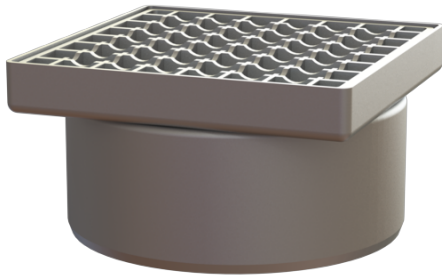

Opzetstuk Ferrofix Sys 200, Rooster, rvs 304, 200 x 200 mm

Artikel informatie

Artikel nr.: 57410
GTIN: 4026092004890
Korting groep: 70

Voordelen

- Gemaakt van bijzonder hygiënisch en mechanisch sterk belastbaar rvs
- Variabel met basiselementen te combineren

Beschrijving

Het opzetstuk van rvs kan worden gecombineerd met een basiselement van het modulaire KESSEL-systeem 200 voor puntafwatering binnen.

Uitvoering:

Systeem: 200

Afmetingen:

Lengte: 200 mm
Breedte: 200 mm
Hoogte: 110 mm

Afdekkingskarakteristieken:

Soort afdekking: Rooster
Afdekkingsmateriaal: rvs V2A
Belastingsklasse: M 125 (EN 1253-1)
Lengte: 190 mm
Breedte: 190 mm
Hoogte: 30 mm
Oppervlak: gebeitst
Maaswijdte: 23 x 23 mm