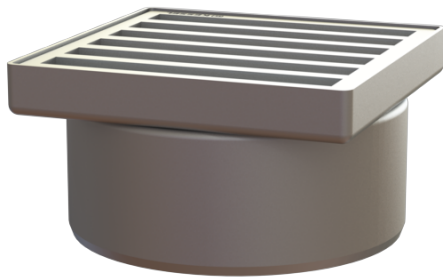

Opzetstuk Ferrofix Sys 200, Staafrooster, rvs 304, 200 x 200 mm

Artikel informatie

Artikel nr.: 57420
GTIN: 4026092007587
Korting groep: 70

Voordelen

- Gemaakt van bijzonder hygiënisch en mechanisch sterk belastbaar rvs
- Variabel met basiselementen te combineren

Beschrijving

Het opzetstuk van rvs kan worden gecombineerd met een basiselement van het modulaire KESSEL-systeem 200 voor puntafwatering binnen.

Uitvoering:

Systeem: 200

Afmetingen:

Hoogte: 110 mm

Afdekkingskarakteristieken:

Soort afdekking:	staafrooster
Afdekkingsmateriaal:	rvs V2A
Belastingsklasse:	M 125 (EN 1253-1)
Hoogte:	30 mm
Oppervlak:	gebeitst
Vergrendeling:	onvergrendeld

Rooster:

Framelengte:	200 mm
Framebreedte:	200 mm

vorm opzetstuk:	hoekig
Materiaal opzetstuk:	rvs V2A