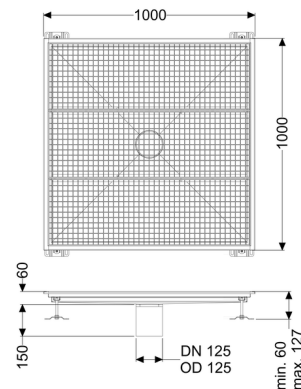

Vloerbak Ferrofix zonder lijmflens, 1000 x 1000 mm

Artikel informatie

Artikel nr.: 6100100
 GTIN: 4026092066508
 Korting groep: 80

Voordelen

- Gemaakt van bijzonder hygiënisch en mechanisch sterk belastbaar rvs
- Variabel met passende basiselementen te combineren

Beschrijving

De vloerbak Ferrofix van rvs met een materiaaldikte van 2,0 mm (in dompelbad gebeitst) is uitgerust met geslepen roosterlamellen, langs- en dwarsverval, poten voor hoogtenivellering en uitloopspieën van rvs.

Afdichting van het opzetstuk:

aansluitrand

Algemene karakteristieken:

Nominale breedte (DN): 125
 Uitwendige diameter (DA): 125

Afmetingen:

Lengte: 1.000 mm
 Breedte: 1.000 mm
 Hoogte: 60 mm

Afdekkingskarakteristieken: