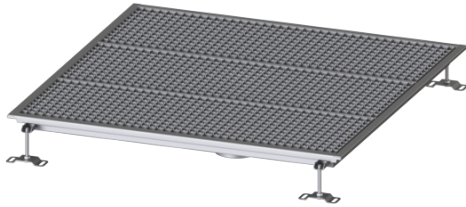

Vloerbak Ferrofix zonder lijmflens, 1000 x 1000 mm

Artikel informatie

Artikel nr.: 6100100
 GTIN: 4026092066508
 Korting groep: 80

Voordelen

- Gemaakt van bijzonder hygiënisch en mechanisch sterk belastbaar rvs
- Variabel met passende basiselementen te combineren

Beschrijving

De vloerbak Ferrofix van rvs met een materiaaldikte van 2,0 mm (in dompelbad gebeitst) is uitgerust met geslepen roosterlamellen, langs- en dwarsverval, poten voor hoogtenivellering en uitloopspieën van rvs.

Afdichting van het opzetstuk:

aansluitrand

Algemene karakteristieken:

Nominale breedte (DN): 125
 Uitwendige diameter (DA): 125

Afmetingen:

Lengte: 1.000 mm
 Breedte: 1.000 mm
 Hoogte: 60 mm

Afdekkingskarakteristieken:

Soort afdekking: Rooster
 Afdekking kleur: zilver
 Belastingsklasse: L 15 (EN 1253-1)

Vergrendeling:

ingelegd

Materiaal opzetstuk:

rvs 14301