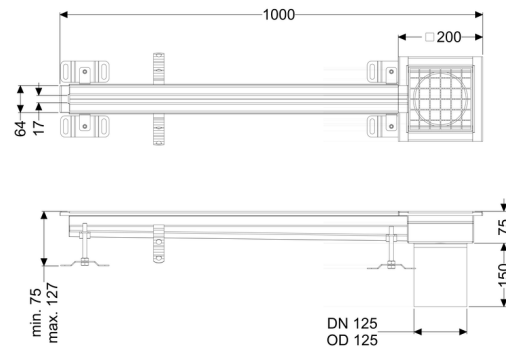

Sleufrooster Ferrofix zonder lijmfrens, 17x1000mm, uiteinde

Artikel informatie

Artikel nr.: 6102101
 GTIN: 4026092099698
 Korting groep: 80

Beschrijving

Het sleufrooster Ferrofix van rvs met een materiaaldikte van 1,5 mm (in dompelbad gebeitst) is uitgerust met geslepen roosterlamellen, langs- en dwarsverval, poten voor hoogtenivellering en uitloopspieën van rvs.

Afdichting van het opzetstuk: aansluitrand

Algemene karakteristieken:

Nominale breedte (DN): 125 mm
 Uitwendige diameter (DA): 125 mm
 Materiaal: rvs V2A

Afmetingen:

Lengte: 1.000 mm
 Breedte: 17 mm
 Hoogte: 75 mm

Afdekkingskarakteristieken:

Soort afdekking: Rooster
 Afdekking kleur: zilver
 Belastingklasse: L 15 (EN 1253-1)

Lengte:	200 mm
Breedte:	200 mm
Vergrendeling:	ingelegd
null:	17 mm