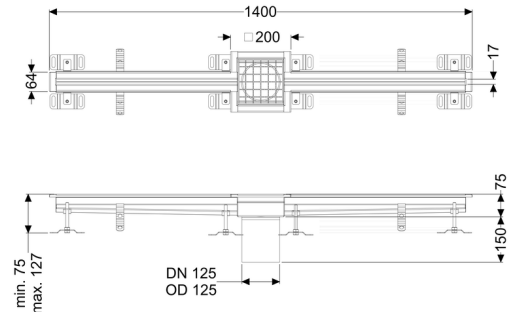

Sleufrooster Ferrofix zonder lijmfrens, 17x1400mm, midden

Artikel informatie

Artikel nr.: 6102140
GTIN: 4026092099704
Korting groep: 80

Beschrijving

Het sleufrooster Ferrofix van rvs met een materiaaldikte van 1,5 mm (in dompelbad gebeitst) is uitgerust met geslepen roosterlamellen, langs- en dwarsverval, poten voor hoogtenivellering en uitloopspieën van rvs.

Afdichting van het opzetstuk: aansluitrand

Algemene karakteristieken:

Nominale wijdte (DN): 125 mm
Uitwendige diameter (DA): 125 mm
Materiaal: rvs V2A

Afmetingen:

Lengte: 1.400 mm
Breedte: 17 mm
Hoogte: 75 mm

Afdekkingskarakteristieken:

Soort afdekking: Rooster
Afdekking kleur: zilver
Belastingsklasse: L 15 (EN 1253-1)

Lengte:	200 mm
Breedte:	200 mm
Vergrendeling:	ingelegd
null:	17 mm