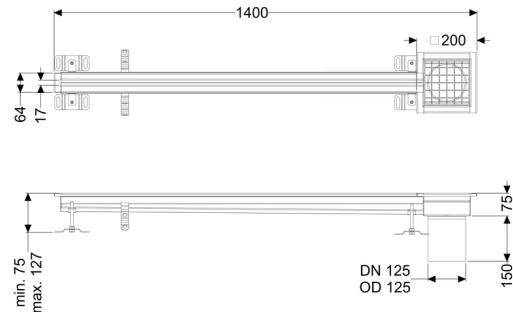

## Sleufrooster Ferrofix zonder lijmfrens, 17x1400mm, uiteinde

### Beschrijving

Het sleufrooster Ferrofix van rvs met een materiaaldikte van 1,5 mm (in dompelbad gebeitst) is uitgerust met geslepen roosterlamellen, langs- en dwarsverval, poten voor hoogtenivellering en uitloopspieën van rvs.

### Algemene karakteristieken:

Nominale wijdtype (DN): 125 mm  
 Uitwendige diameter (DA): 125 mm  
 Materiaal: rvs V2A

### Afmetingen:

Lengte: 1.400 mm  
 Breedte: 17 mm  
 Hoogte: 75 mm