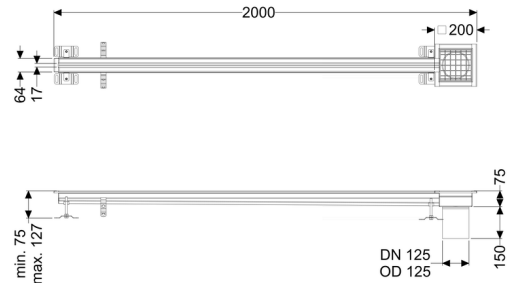

Sleufrooster Ferrofix zonder lijmfrens, 17x2000mm, uiteinde

Artikel informatie

Artikel nr.: 6102201
 GTIN: 4026092099735
 Korting groep: 80

Beschrijving

Het sleufrooster Ferrofix van rvs met een materiaaldikte van 1,5 mm (in dompelbad gebeitst) is uitgerust met geslepen roosterlamellen, langs- en dwarsverval, poten voor hoogtenivellering en uitloopspieën van rvs.

Afdichting van het opzetstuk: aansluitrand

Algemene karakteristieken:

Nominale wijdte (DN): 125 mm
 Uitwendige diameter (DA): 125 mm
 Materiaal: rvs V2A

Afmetingen:

Lengte: 2.000 mm
 Breedte: 17 mm
 Hoogte: 75 mm

Afdekkingskarakteristieken:

Soort afdekking: Rooster
 Afdekking kleur: zilver
 Belastingklasse: L 15 (EN 1253-1)

Lengte:	200 mm
Breedte:	200 mm
Vergrendeling:	ingelegd
null:	17 mm