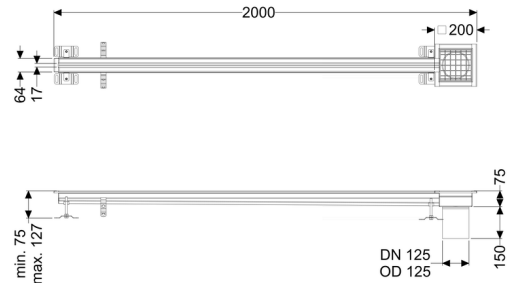

## Sleufrooster Ferrofix zonder lijmfrens, 17x2000mm, uiteinde

### Algemene karakteristieken:

Nominale breedte (DN): 125 mm  
Uitwendige diameter (DA): 125 mm  
Materiaal: rvs V2A

### Afmetingen:

Lengte: 2.000 mm  
Breedte: 17 mm  
Hoogte: 75 mm

### Afdekkingskarakteristieken:

Soort afdekking: Rooster  
Afdekking kleur: zilver  
Belastingsklasse: L 15 (EN 1253-1)

Lengte:	200 mm
Breedte:	200 mm
Vergrendeling:	ingelegd
null:	17 mm